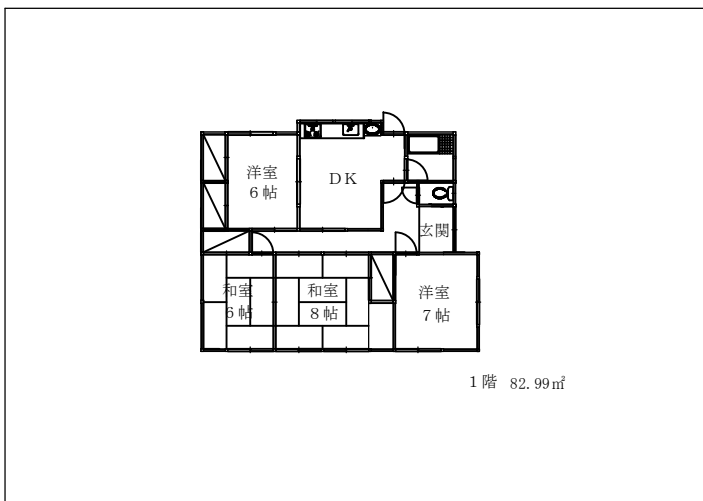

物件No. K171210 【※広々とした庭つき（敷地面積93.72坪）】

下氷鉤の平屋

お好みでリノベーションができます

物件名	下氷鉤戸建		
所在地	長野市稲里町下氷鉤		
価格	1488万円		
交通	JR川中島駅 2.7km 徒歩33分		
間取り	4DK 洋室2部屋、和室2部屋、DK		
建物面積	82.99㎡ (25.10坪)		
土地面積	309.83㎡ (93.72坪)		
築年月	昭和42年11月		
建物構造	木造トタン葺平屋建て		
地域地区	市街化調整区域		
接道状況	東側位置指定道路		
建ぺい率	60%	容積率	200%
地目	宅地	現況	空家（見学可）
小学校	下氷鉤小	中学校	広徳中
建築確認			
水道	上水道	下水道	公共
ガス	LPガス	電気	中部電力
引渡	即日		
その他			
設備	敷地入口は幅2mの宅延です		
備考			